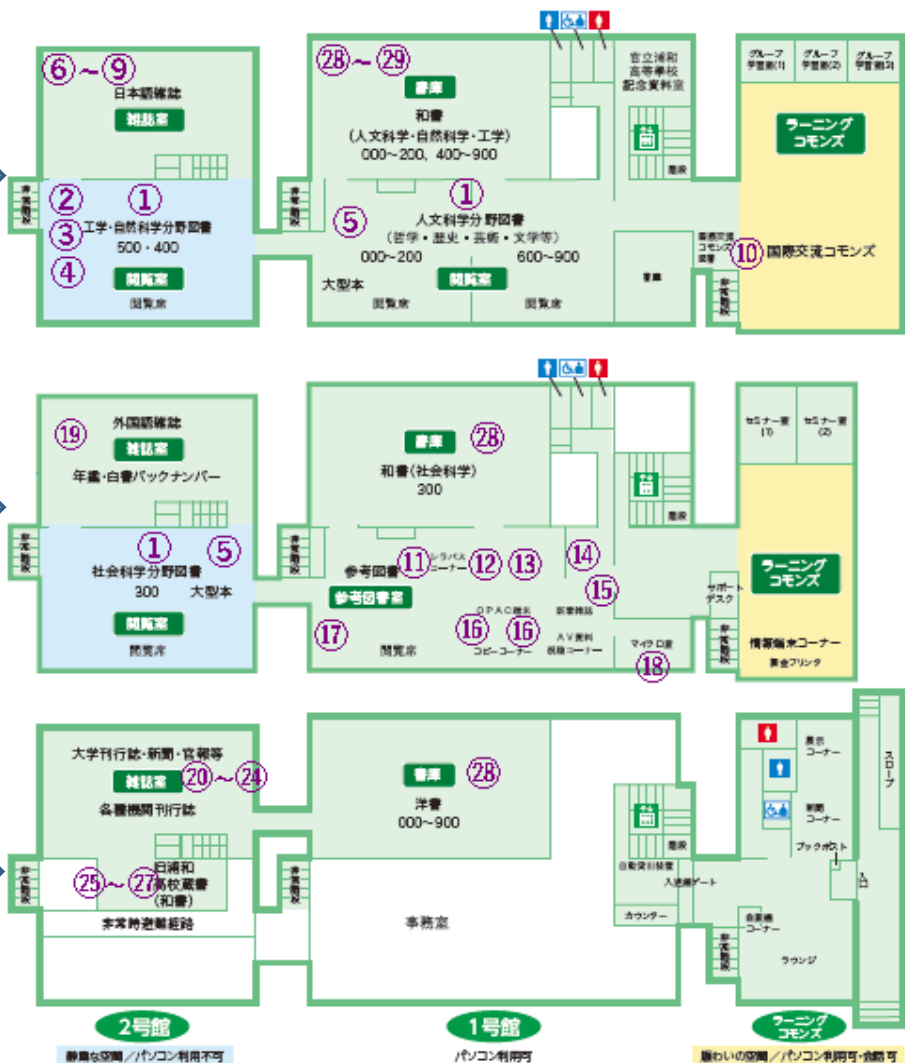

館内の所在と位置

所在	館内での位置	フロア
① 図書館(閲覧室)	分野により閲覧室が違います	
社会科学	閲覧室(2号館2階)	2階
工学・自然科学	閲覧室(2号館3階)	3階
人文科学	閲覧室(1号館3階)	3階
② 図書館(生産原論)	閲覧室(2号館3階)	3階
③ 図書館(卒業生著書コーナー)	閲覧室(2号館3階)	3階
④ 図書館(マンガ)	閲覧室(2号館3階)	3階
⑤ 図書館(大型本)	閲覧室(2号館2階) 閲覧室(1号館3階)	2階 3階
⑥ 図書館(雑誌-和)	雑誌室	3階
⑦ 図書館(雑誌-L)	雑誌室	3階
⑧ 図書館(目録)	雑誌室	3階
⑨ 図書館(書庫目録)	雑誌室	3階
⑩ 図書館(国際交流commons)	ラーニングcommons	3階
⑩ 図書館(国際交流GY)	ラーニングcommons	3階

⑪ 図書館(参考図書)	参考図書室	2階
⑫ 図書館(シラバス)	参考図書室	2階
⑬ 図書館(埼玉大生教養図書)	参考図書室	2階
⑭ 図書館(ダイバーシティ)	参考図書室	2階
⑮ 図書館(埼玉大コーナー)	参考図書室	2階
⑯ 図書館(文庫新書)	参考図書室 文庫は閲覧席側 新書はAV資料側	2階
⑰ 図書館(継続参考図書)	参考図書室	2階
⑱ 図書館(マイクロ)	参考図書室	2階
⑲ 図書館(雑誌-洋)	雑誌室	2階

⑳ 図書館(雑誌-紀要-和)	雑誌室	1階
㉑ 図書館(雑誌-紀要-洋)	雑誌室	1階
㉒ 図書館(雑誌-機関等)	雑誌室	1階
㉓ 図書館(雑誌-露語等)	雑誌室	1階
㉔ 図書館(雑誌-新聞)	雑誌室	1階
㉕ 図書館(旧浦和高校蔵書)	雑誌室	1階
和書のみ		
㉖ 図書館(旧師範学校蔵書)	雑誌室	1階
㉗ 図書館(旧士官学校蔵書)	雑誌室	1階

㉘ 図書館(書庫)	分野等により階が違います	
洋書		1階
社会科学、博士論文		2階
人文科学・自然科学・工学		3階
㉙ 図書館(上原文庫)	書庫	3階
図書館(旧浦和高校蔵書)	保管場所施設中	
洋書 ※1		
図書館(旧制浦和高校同窓会)	レファレンスカウンターで	
図書館(ファール・コレクション)	お尋ねください ※2	

※1 「図書館(旧浦和高校蔵書)」の和書は1階雑誌室、洋書は3階浦和高書庫(施設中)にあります。

※2 レファレンスカウンターの受付時間は平日の9時～17時(12時15分～13時15分は除く)です。