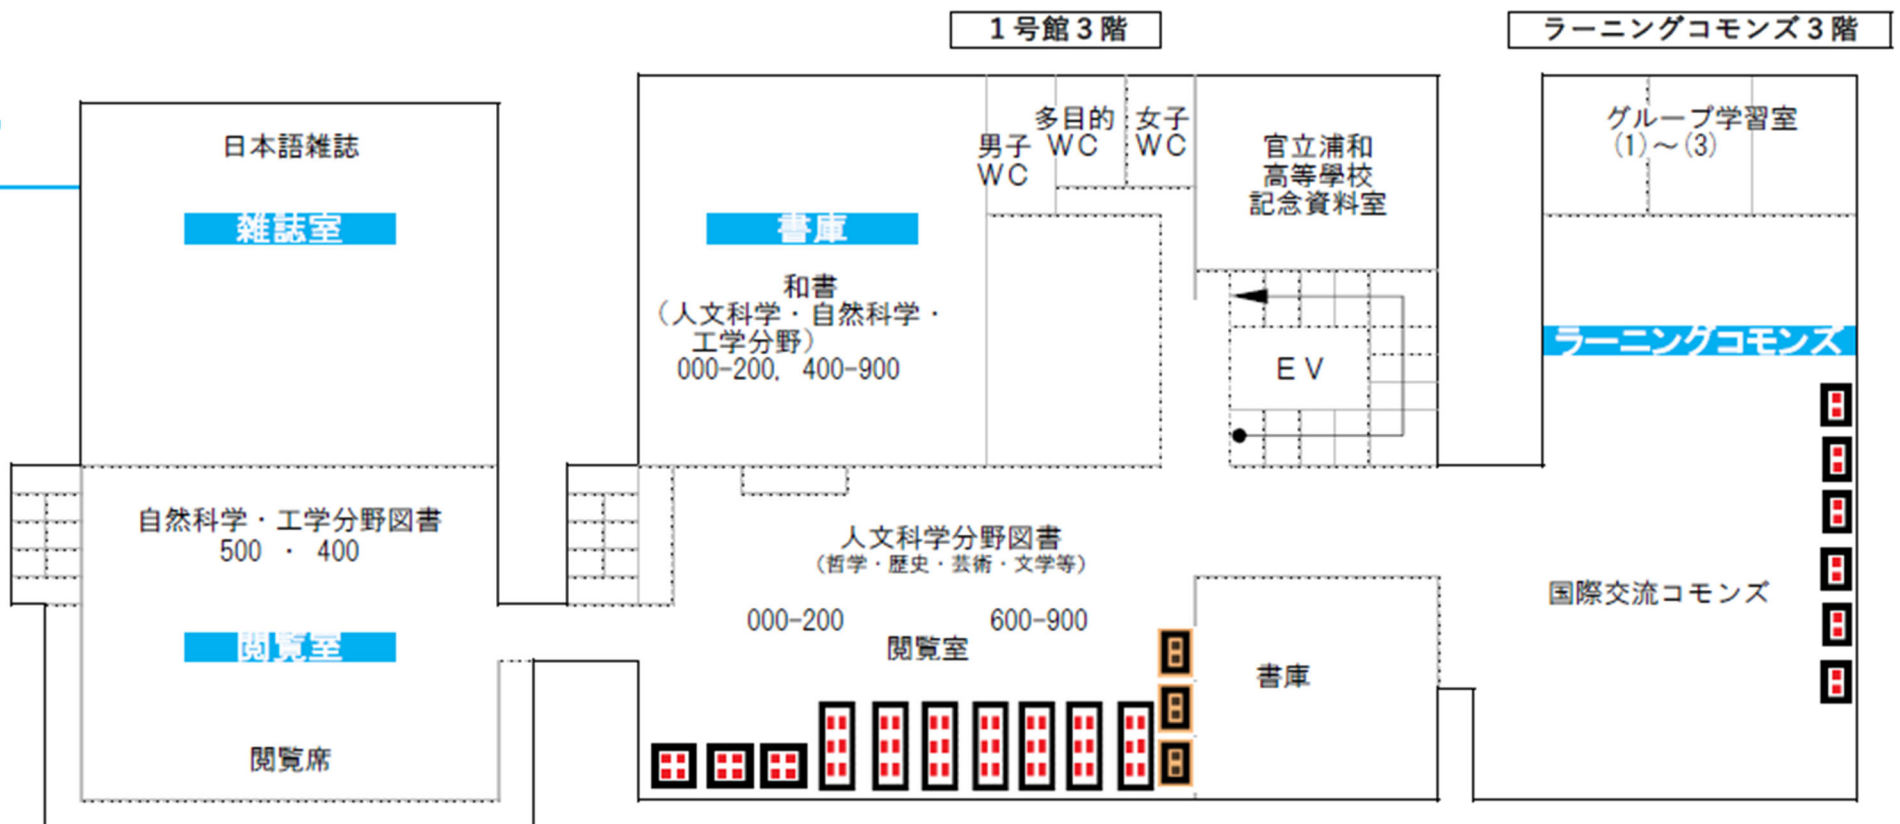

図書館からのお知らせ

パソコン利用のための電源が、1号館2階参考図書室の窓際と壁際にある
閲覧席上に設置したタップからも使用できるようになりました

(1号館3階閲覧室の壁際にも増設しています)。

既存の1号館3階閲覧室窓際、ラーニングcommons2・3階
東側ハイテーブルの電源コンセントも使用できます。

充電をしたまま席を離れることや、
学修用以外の目的での充電はご遠慮ください。

3F

2F