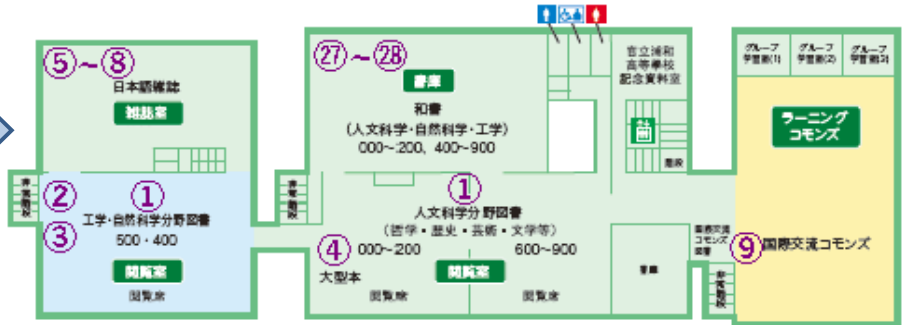

## 館内の配架場所と位置

配架場所	館内での位置	フロア
① 図書館(閲覧室)	分野により閲覧室が違います	
	社会科学 閲覧室(2号館2階)	2階
	工学・自然科学 閲覧室(2号館3階)	3階
	人文科学 閲覧室(1号館3階)	3階
② 図書館(生産原論)	閲覧室(2号館3階)	3階
③ 図書館(卒業生著書コーナー)	閲覧室(2号館3階)	3階
④ 図書館(大型本)	閲覧室(2号館2階)	2階
	閲覧室(1号館3階)	3階
⑤ 図書館(雑誌-和)	雑誌室	3階
⑥ 図書館(雑誌-L)	雑誌室	3階
⑦ 図書館(目録)	雑誌室	3階
⑧ 図書館(書庫目録)	雑誌室	3階
⑨ 図書館(国際交流commons)	ラーニングcommons	3階
⑨ 図書館(国際交流GY)	ラーニングcommons	3階

⑩ 図書館(参考図書)	参考図書室	2階
⑪ 図書館(シラバス)	参考図書室	2階
⑫ 図書館(埼大生教養図書)	参考図書室	2階
⑬ 図書館(ダイバーシティ)	参考図書室	2階
⑭ 図書館(埼大コーナー)	参考図書室	2階
⑮ 図書館(文庫新書)	参考図書室 文庫は閲覧席側 新書はAV資料側	2階
⑯ 図書館(継続参考図書)	参考図書室	2階
⑰ 図書館(マイクロ)	参考図書室	2階
⑱ 図書館(雑誌-洋)	雑誌室	2階

⑲ 図書館(雑誌-紀要-和)	雑誌室	1階
⑲ 図書館(雑誌-紀要-洋)	雑誌室	1階
⑲ 図書館(雑誌-機関等)	雑誌室	1階
⑳ 図書館(雑誌-露語等)	雑誌室	1階
㉑ 図書館(雑誌-新聞)	雑誌室	1階
㉒ 図書館(旧浦和高校蔵書)	雑誌室	1階
和書のみ		
㉓ 図書館(旧師範学校蔵書)	雑誌室	1階
㉔ 図書館(旧士官学校蔵書)	雑誌室	1階

㉕ 図書館(書庫)	分野等により階が違います	
	洋書	1階
	社会科学、博士論文	2階
	人文科学・自然科学・工学	3階
㉖ 図書館(上原文庫)	書庫	3階
図書館(旧浦和高校蔵書)	保管場所施設中 レファレンスカウンターで お尋ねください ※2	
洋書 ※1		
図書館(旧制浦和高校同窓会)		
図書館(ファール・コレクション)		

※1 「図書館(旧浦和高校蔵書)」の和書は1階雑誌室、洋書は3階浦和高書庫(施設中)にあります。

※2 レファレンスカウンターの受付時間は平日の9時～17時(12時15分～13時15分は除く)です。