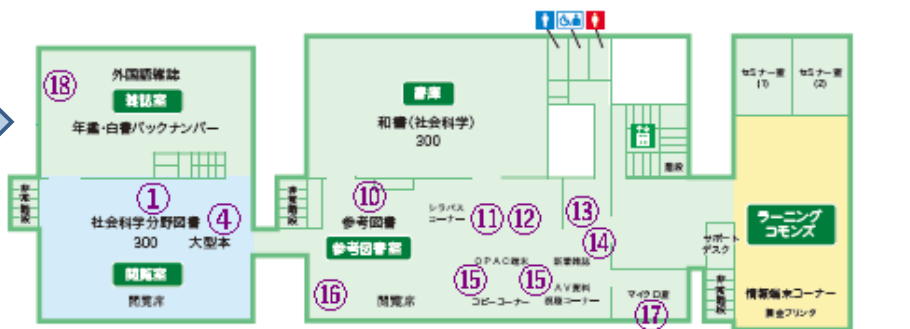

## 館内の配架場所と位置

配架場所	館内での位置	フロア
① 図書館(閲覧室)	分野により閲覧室が違います	
	社会科学 閲覧室(2号館2階)	2階
	工学・自然科学 閲覧室(2号館3階)	3階
	人文科学 閲覧室(1号館3階)	3階
② 図書館(生産原論)	閲覧室(2号館3階)	3階
③ 図書館(卒業生著書コーナー)	閲覧室(2号館3階)	3階
④ 図書館(大型本)	閲覧室(2号館2階)	2階
	閲覧室(1号館3階)	3階
⑤ 図書館(雑誌-和)	雑誌室	3階
⑥ 図書館(雑誌-L)	雑誌室	3階
⑦ 図書館(目録)	雑誌室	3階
⑧ 図書館(書庫目録)	雑誌室	3階
⑨ 図書館(国際交流commons)	ラーニングcommons	3階
⑨ 図書館(国際交流GY)	ラーニングcommons	3階

⑩ 図書館(参考図書)	参考図書室	2階
⑪ 図書館(シラバス)	参考図書室	2階
⑫ 図書館(埼大生教養図書)	参考図書室	2階
⑬ 図書館(ダイバーシティ)	参考図書室	2階
⑭ 図書館(埼大コーナー)	参考図書室	2階
⑮ 図書館(文庫新書)	参考図書室 文庫は閲覧席側 新書はAV資料側	2階
⑯ 図書館(継続参考図書)	参考図書室	2階
⑰ 図書館(マイクロ)	参考図書室	2階
⑱ 図書館(雑誌-洋)	雑誌室	2階

⑲ 図書館(雑誌-紀要-和)	雑誌室	1階
⑲ 図書館(雑誌-紀要-洋)	雑誌室	1階
⑲ 図書館(雑誌-機関等)	雑誌室	1階
⑳ 図書館(雑誌-露語等)	雑誌室	1階
㉑ 図書館(雑誌-新聞)	雑誌室	1階
㉒ 図書館(旧浦和高校蔵書)	雑誌室	1階
和書のみ		
㉓ 図書館(旧師範学校蔵書)	雑誌室	1階
㉔ 図書館(旧士官学校蔵書)	雑誌室	1階

㉕ 図書館(書庫)	分野等により階が違います	
	洋書	1階
	社会科学、博士論文	2階
	人文科学・自然科学・工学	3階
㉖ 図書館(上原文庫)	書庫	3階
図書館(旧浦和高校蔵書)	保管場所施設中 レファレンスカウンターで お尋ねください ※2	
洋書 ※1		
図書館(旧制浦和高校同窓会)		
図書館(ファール・コレクション)		

※1 「図書館(旧浦和高校蔵書)」の和書は1階雑誌室、洋書は3階浦和高書庫(施設中)にあります。

※2 レファレンスカウンターの受付時間は平日の9時～17時(12時15分～13時15分は除く)です。