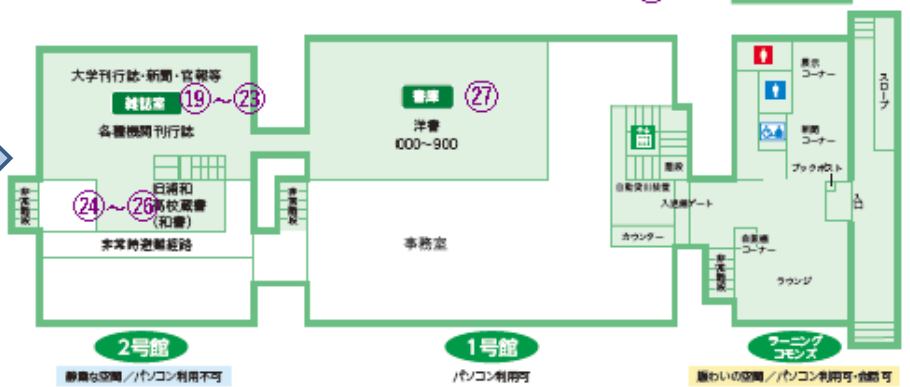

## 館内の配架場所と位置

配架場所	館内での位置	フロア
① 図書館(閲覧室)	分野により閲覧室が違います	
	社会科学 閲覧室(2号館2階)	2階
	工学・自然科学 閲覧室(2号館3階)	3階
	人文科学 閲覧室(1号館3階)	3階
② 図書館(生産原論)	閲覧室(2号館3階)	3階
③ 図書館(卒業生著書コーナー)	閲覧室(2号館3階)	3階
④ 図書館(大型本)	閲覧室(2号館2階)	2階
	閲覧室(1号館3階)	3階
⑤ 図書館(雑誌-和)	雑誌室	3階
⑥ 図書館(雑誌-L)	雑誌室	3階
⑦ 図書館(目録)	雑誌室	3階
⑧ 図書館(書庫目録)	雑誌室	3階
⑨ 図書館(国際交流commons)	ラーニングcommons	3階
⑨ 図書館(国際交流GY)	ラーニングcommons	3階

⑩ 図書館(参考図書)	参考図書室	2階
⑪ 図書館(シラバス)	参考図書室	2階
⑫ 図書館(埼大生教養図書)	参考図書室	2階
⑬ 図書館(ダイバーシティ)	参考図書室	2階
⑭ 図書館(埼大コーナー)	参考図書室	2階
⑮ 図書館(文庫新書)	参考図書室 文庫は閲覧席側 新書はAV資料側	2階
⑯ 図書館(継続参考図書)	参考図書室	2階
⑰ 図書館(マイクロ)	参考図書室	2階
⑱ 図書館(雑誌-洋)	雑誌室	2階

⑲ 図書館(雑誌-紀要-和)	雑誌室	1階
⑲ 図書館(雑誌-紀要-洋)	雑誌室	1階
⑲ 図書館(雑誌-機関等)	雑誌室	1階
⑳ 図書館(雑誌-露語等)	雑誌室	1階
㉑ 図書館(雑誌-新聞)	雑誌室	1階
㉒ 図書館(旧浦和高校蔵書)	雑誌室	1階
和書のみ		
㉓ 図書館(旧師範学校蔵書)	雑誌室	1階
㉔ 図書館(旧士官学校蔵書)	雑誌室	1階

㉕ 図書館(書庫)	分野等により階が違います	
	洋書	1階
	社会科学、博士論文	2階
	人文科学・自然科学・工学	3階
㉖ 図書館(上原文庫)	書庫	3階
図書館(旧浦和高校蔵書)	保管場所施設中 レファレンスカウンターで お尋ねください ※2	
洋書 ※1		
図書館(旧制浦和高校同窓会)		
図書館(ファール・コレクション)		

※1 「図書館(旧浦和高校蔵書)」の和書は1階雑誌室、洋書は3階浦和高書庫(施設中)にあります。

※2 レファレンスカウンターの受付時間は平日の9時～17時(12時15分～13時15分は除く)です。