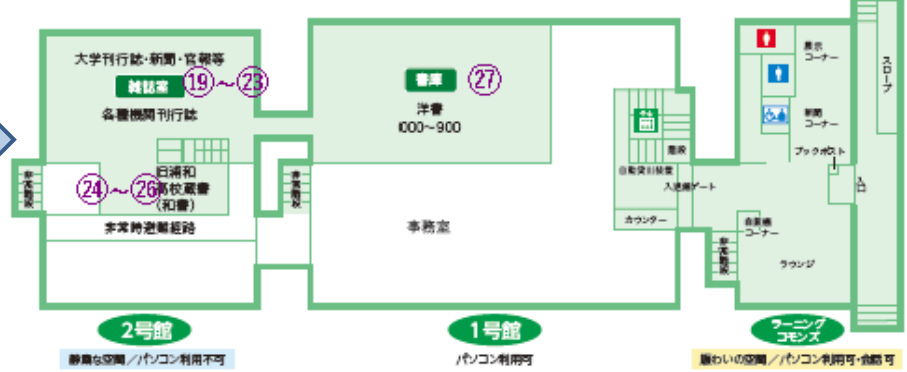

## 館内の配架場所と位置

配架場所	館内での位置	フロア
①図書館(閲覧室)	分野により閲覧室が違います	
社会科学	閲覧室(2号館2階)	2階
工学・自然科学	閲覧室(2号館3階)	3階
人文科学	閲覧室(1号館3階)	3階
②図書館(生産原論)	閲覧室(2号館3階)	3階
③図書館 (卒業生著書コーナー)	閲覧室(2号館3階)	3階
④図書館(大型本)	閲覧室(2号館2階)	2階
	閲覧室(1号館3階)	3階
⑤図書館(雑誌-和)	雑誌室	3階
⑥図書館(雑誌-L)	雑誌室	3階
⑦図書館(目録)	雑誌室	3階
⑧図書館(書庫目録)	雑誌室	3階
⑨図書館(国際交流commons)	ラーニングcommons	3階
⑨図書館国際交流GY	ラーニングcommons	3階

⑩図書館(参考図書)	参考図書室	2階
⑪図書館(シラバス)	参考図書室	2階
⑫図書館(埼玉大生教養図書)	参考図書室	2階
⑬図書館(ダイバーシティ)	参考図書室	2階
⑭図書館(埼玉大コーナー)	参考図書室	2階
⑮図書館(文庫新書)	参考図書室	2階
⑯図書館(継続参考図書)	参考図書室	2階
⑰図書館(マイクロ)	参考図書室	2階
⑱図書館(雑誌-洋)	雑誌室	2階

⑲図書館(雑誌-紀要-和)	雑誌室	1階
⑲図書館(雑誌-紀要-洋)	雑誌室	1階
⑲図書館(雑誌-機関等)	雑誌室	1階
⑲図書館(雑誌-露語等)	雑誌室	1階
⑲図書館(雑誌-新聞)	雑誌室	1階
⑳図書館(旧浦和高校蔵書) 和書のみ	雑誌室	1階
㉑図書館(旧師範学校蔵書)	雑誌室	1階
㉒図書館(旧士官学校蔵書)	雑誌室	1階

㉓図書館(書庫)	分野等により階が違います	
洋書		1階
社会科学、博士論文		2階
人文科学・自然科学・工学		3階
㉔図書館(上原文庫)	書庫	3階
図書館(旧浦和高校蔵書) 洋書 ※1	保管場所施設中	
図書館(旧制浦和高校同窓会)	レファレンスカウンターで	
図書館(ファープル・コレクション)	お尋ねください ※2	

※1 「図書館(旧浦和高校蔵書)」の和書は1階雑誌室、洋書は3階浦高書庫(施設中)にあります。  
 ※2 レファレンスカウンターの受付時間は平日の9時～17時(12時15分～13時15分は除く)です。