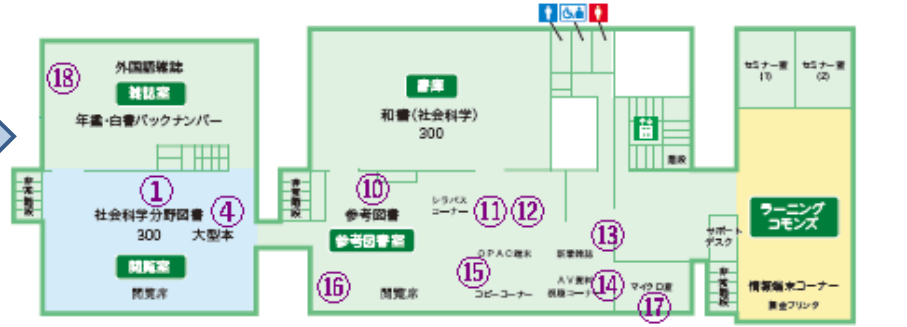

## 館内の配架場所と位置

配架場所	館内での位置	フロア
①図書館(閲覧室)	分野により閲覧室が違います	
社会科学	閲覧室(2号館2階)	2階
工学・自然科学	閲覧室(2号館3階)	3階
人文科学	閲覧室(1号館3階)	3階
②図書館(生産原論)	閲覧室(2号館3階)	3階
③図書館 (卒業生著書コーナー)	閲覧室(2号館3階)	3階
④図書館(大型本)	閲覧室(2号館2階)	2階
	閲覧室(1号館3階)	3階
⑤図書館(雑誌-和)	雑誌室	3階
⑥図書館(雑誌-L)	雑誌室	3階
⑦図書館(目録)	雑誌室	3階
⑧図書館(書庫目録)	雑誌室	3階
⑨図書館(国際交流commons)	ラーニングcommons	3階
⑨図書館国際交流GY	ラーニングcommons	3階

⑩図書館(参考図書)	参考図書室	2階
⑪図書館(シラバス)	参考図書室	2階
⑫図書館(埼玉大生教養図書)	参考図書室	2階
⑬図書館(ダイバーシティ)	参考図書室	2階
⑭図書館(埼玉大コーナー)	参考図書室	2階
⑮図書館(文庫新書)	参考図書室	2階
⑯図書館(継続参考図書)	参考図書室	2階
⑰図書館(マイクロ)	参考図書室	2階
⑱図書館(雑誌-洋)	雑誌室	2階

⑲図書館(雑誌-紀要-和)	雑誌室	1階
⑲図書館(雑誌-紀要-洋)	雑誌室	1階
⑲図書館(雑誌-機関等)	雑誌室	1階
⑲図書館(雑誌-露語等)	雑誌室	1階
⑲図書館(雑誌-新聞)	雑誌室	1階
⑳図書館(旧浦和高校蔵書) 和書のみ	雑誌室	1階
㉑図書館(旧師範学校蔵書)	雑誌室	1階
㉒図書館(旧士官学校蔵書)	雑誌室	1階

㉓図書館(書庫)	分野等により階が違います	
洋書		1階
社会科学、博士論文		2階
人文科学・自然科学・工学		3階
㉔図書館(上原文庫)	書庫	3階
図書館(旧浦和高校蔵書) 洋書 ※1	保管場所施設中	
図書館(旧制浦和高校同窓会)	レファレンスカウンターで	
図書館(ファープル・コレクション)	お尋ねください ※2	

※1 「図書館(旧浦和高校蔵書)」の和書は1階雑誌室、洋書は3階浦高書庫(施設中)にあります。  
 ※2 レファレンスカウンターの受付時間は平日の9時～17時(12時15分～13時15分は除く)です。