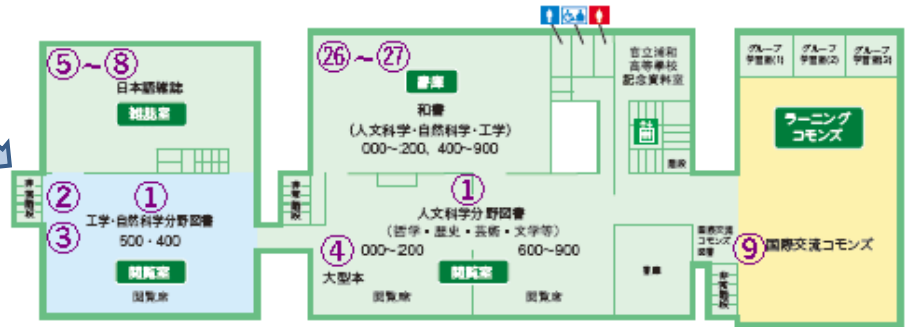

## 館内の配架場所と位置

配架場所	館内での位置	フロア
①図書館(閲覧室)	分野により閲覧室が違います	
社会科学	閲覧室(2号館2階)	2階
工学・自然科学	閲覧室(2号館3階)	3階
人文科学	閲覧室(1号館3階)	3階
②図書館(生産原論)	閲覧室(2号館3階)	3階
③図書館 (卒業生著書コーナー)	閲覧室(2号館3階)	3階
④図書館(大型本)	閲覧室(2号館2階)	2階
	閲覧室(1号館3階)	3階
⑤図書館(雑誌-和)	雑誌室	3階
⑥図書館(雑誌-L)	雑誌室	3階
⑦図書館(目録)	雑誌室	3階
⑧図書館(書庫目録)	雑誌室	3階
⑨図書館(国際交流commons)	ラーニングcommons	3階
⑨図書館国際交流GY	ラーニングcommons	3階

⑩図書館(参考図書)	参考図書室	2階
⑪図書館(シラバス)	参考図書室	2階
⑫図書館(埼玉大生教養図書)	参考図書室	2階
⑬図書館(ダイバーシティ)	参考図書室	2階
⑭図書館(埼玉大コーナー)	参考図書室	2階
⑮図書館(文庫新書)	参考図書室	2階
⑯図書館(継続参考図書)	参考図書室	2階
⑰図書館(マイクロ)	参考図書室	2階
⑱図書館(雑誌-洋)	雑誌室	2階

⑲図書館(雑誌-紀要-和)	雑誌室	1階
⑲図書館(雑誌-紀要-洋)	雑誌室	1階
⑲図書館(雑誌-機関等)	雑誌室	1階
⑲図書館(雑誌-露語等)	雑誌室	1階
⑲図書館(雑誌-新聞)	雑誌室	1階
⑳図書館(旧浦和高校蔵書) 和書のみ	雑誌室	1階
㉑図書館(旧師範学校蔵書)	雑誌室	1階
㉒図書館(旧士官学校蔵書)	雑誌室	1階

㉓図書館(書庫)	分野等により階が違います	
洋書		1階
社会科学、博士論文		2階
人文科学・自然科学・工学		3階
㉔図書館(上原文庫)	書庫	3階
図書館(旧浦和高校蔵書) 洋書 ※1	保管場所施設中	
図書館(旧制浦和高校同窓会)	レファレンスカウンターで	
図書館(ファープル・コレクション)	お尋ねください ※2	

※1 「図書館(旧浦和高校蔵書)」の和書は1階雑誌室、洋書は3階浦高書庫(施設中)にあります。  
 ※2 レファレンスカウンターの受付時間は平日の9時～17時(12時15分～13時15分は除く)です。