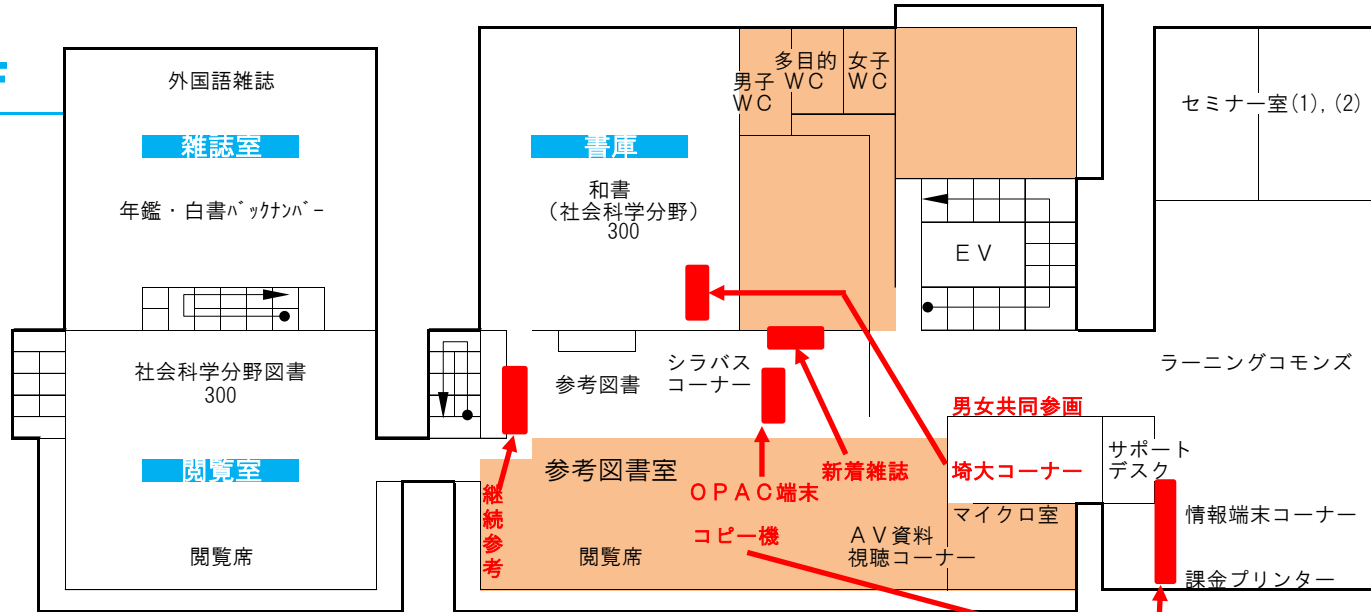

3F

2F

注意：  
赤色の範囲は、工事に伴い立ち入り禁止

- 以下は、移動先で利用できます。  
5月23日（水）までは、元の位置で利用できます。
- ・OPAC端末は、書庫入口近くに移動
  - ・新着雑誌は、書庫入口近くに移動
  - ・継続参考図書は、書庫入口近くに移動
  - ・男女共同参画の図書は、参考図書室入口近くに移動
  - ・コピー機は、ラーニングcommonsに移動

1F

2号館

静粛な空間/パソコン利用不可

1号館

パソコン利用可

ラーニングcommons

賑わいの空間/パソコン利用可・会話可