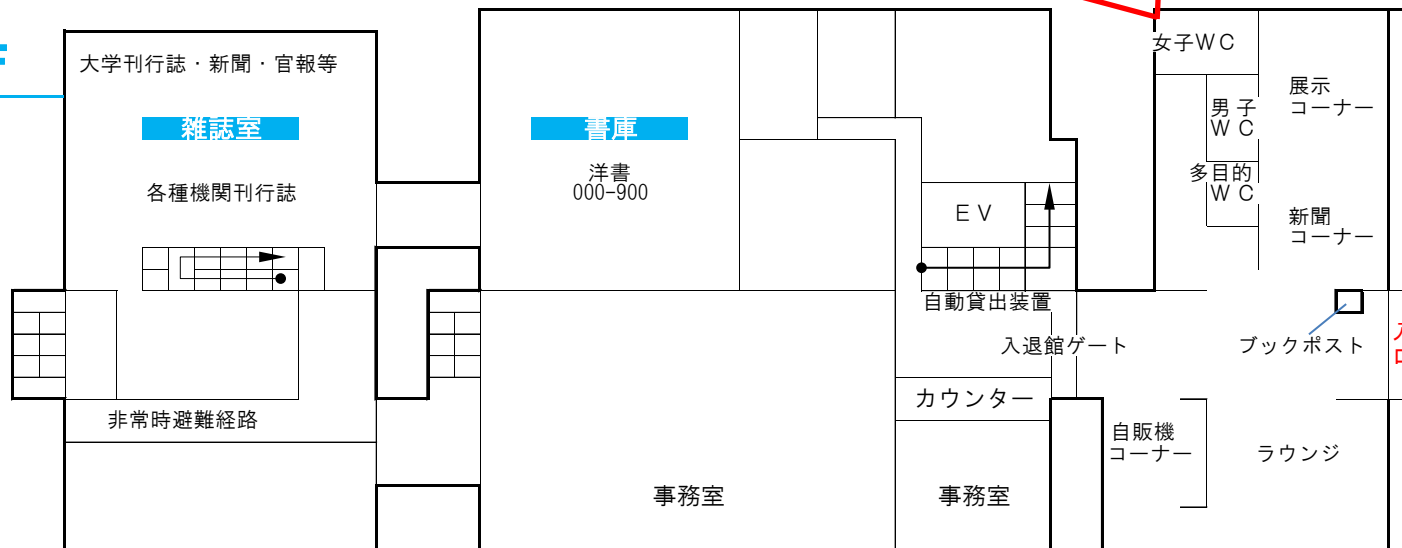

3F

2F

注意：  
赤色の範囲は、工事に伴い立ち入り禁止

- 以下は、移動先で利用できます。  
5月23日（水）までは、元の位置で利用できます。
- ・OPAC端末は、書庫入口近くに移動
  - ・新着雑誌は、書庫入口近くに移動
  - ・継続参考図書は、書庫入口近くに移動
  - ・男女共同参画の図書は、参考図書室入口近くに移動
  - ・コピー機は、ラーニングcommonsに移動

1F

2号館

静粛な空間/パソコン利用不可

1号館

パソコン利用可

ラーニングcommons

賑わいの空間/パソコン利用可・会話可