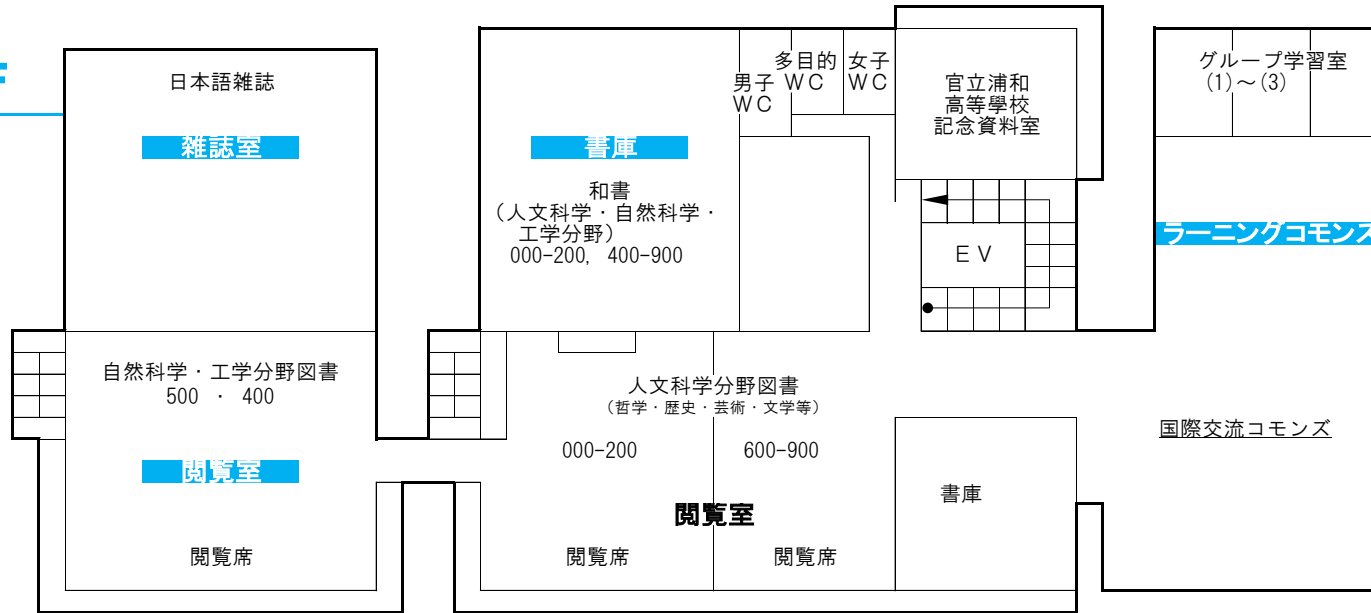

3F

2F

注意：  
赤色の範囲は、工事に伴い立ち入り禁止

- 以下は、移動先で利用できます。  
5月23日（水）までは、元の位置で利用できます。
- ・OPAC端末は、書庫入口近くに移動
  - ・新着雑誌は、書庫入口近くに移動
  - ・継続参考図書は、書庫入口近くに移動
  - ・男女共同参画の図書は、参考図書室入口近くに移動
  - ・コピー機は、ラーニングcommonsに移動

1F

2号館

静粛な空間/パソコン利用不可

1号館

パソコン利用可

ラーニングcommons

賑わいの空間/パソコン利用可・会話可